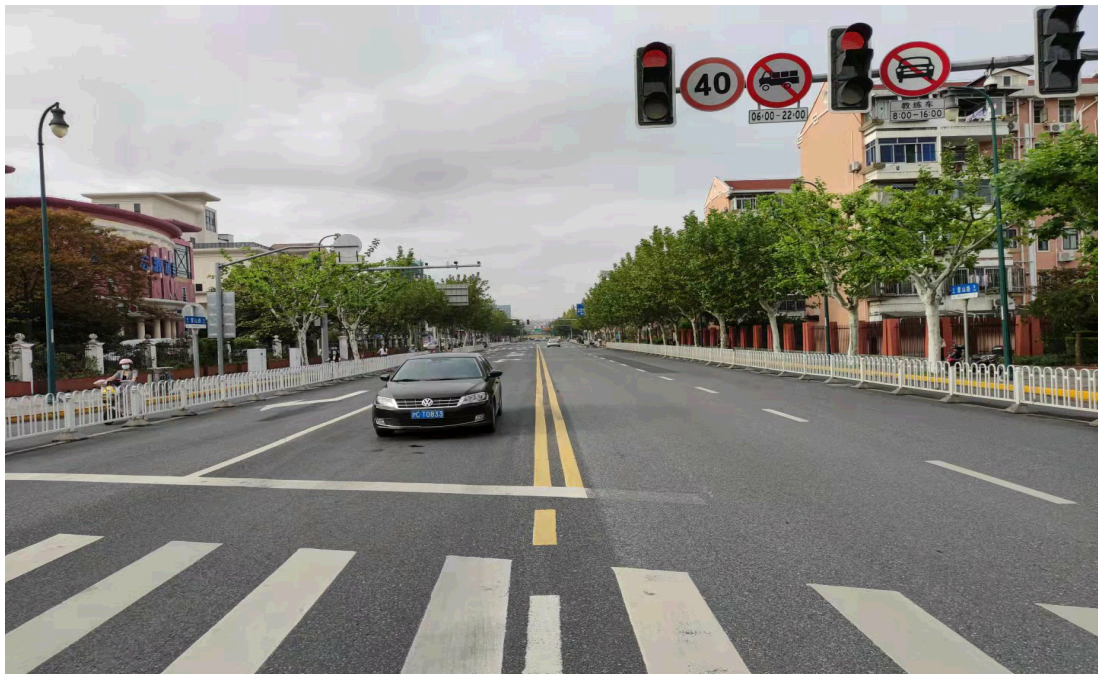

道路：金山区石化街道蒙山路（隆安路至沪杭公路）；  
交通管制措施：机动车禁停；  
管制时间：全天。

起点：（隆安路蒙山路）

终点：（蒙山路沪杭公路）