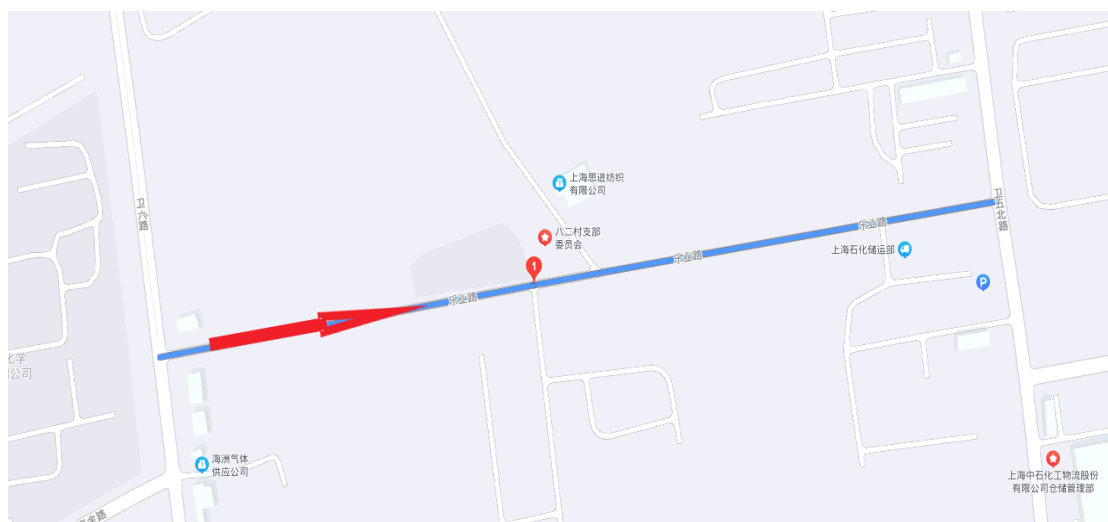

附件：道路交通管制信息统计图示：

道路：金山区乐业路（卫六路至卫五北路）；

交通管制措施：机动车限行（危险品车除外）；

管制时间：全天。

地图标识：

起点：卫六路

终点：卫五北路

道路：金山区学府路/龙皓路北约300米右手无名道路（学府路至龙皓路）；

交通管制措施：机动车西向东单向行驶；

管制时间：全天。

地图标识：

起点：学府路

终点：龙皓路

道路：金山区茸卫公路（金山大道至龙海路）；

交通管制措施：机动车禁止停车；

管制时间：全天。

地图标识：

起点：金山大道

终点：龙海路